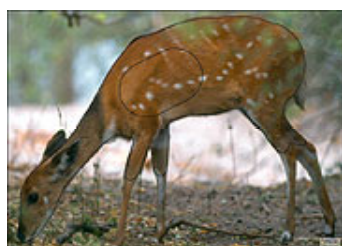

Série des petits gibiers

Distance de tir : de 15 à 25 m

Ø = 150 mm

H = 115 mm

L = 180 mm

LCC Archery

Guib

Réf. : LCC0215001